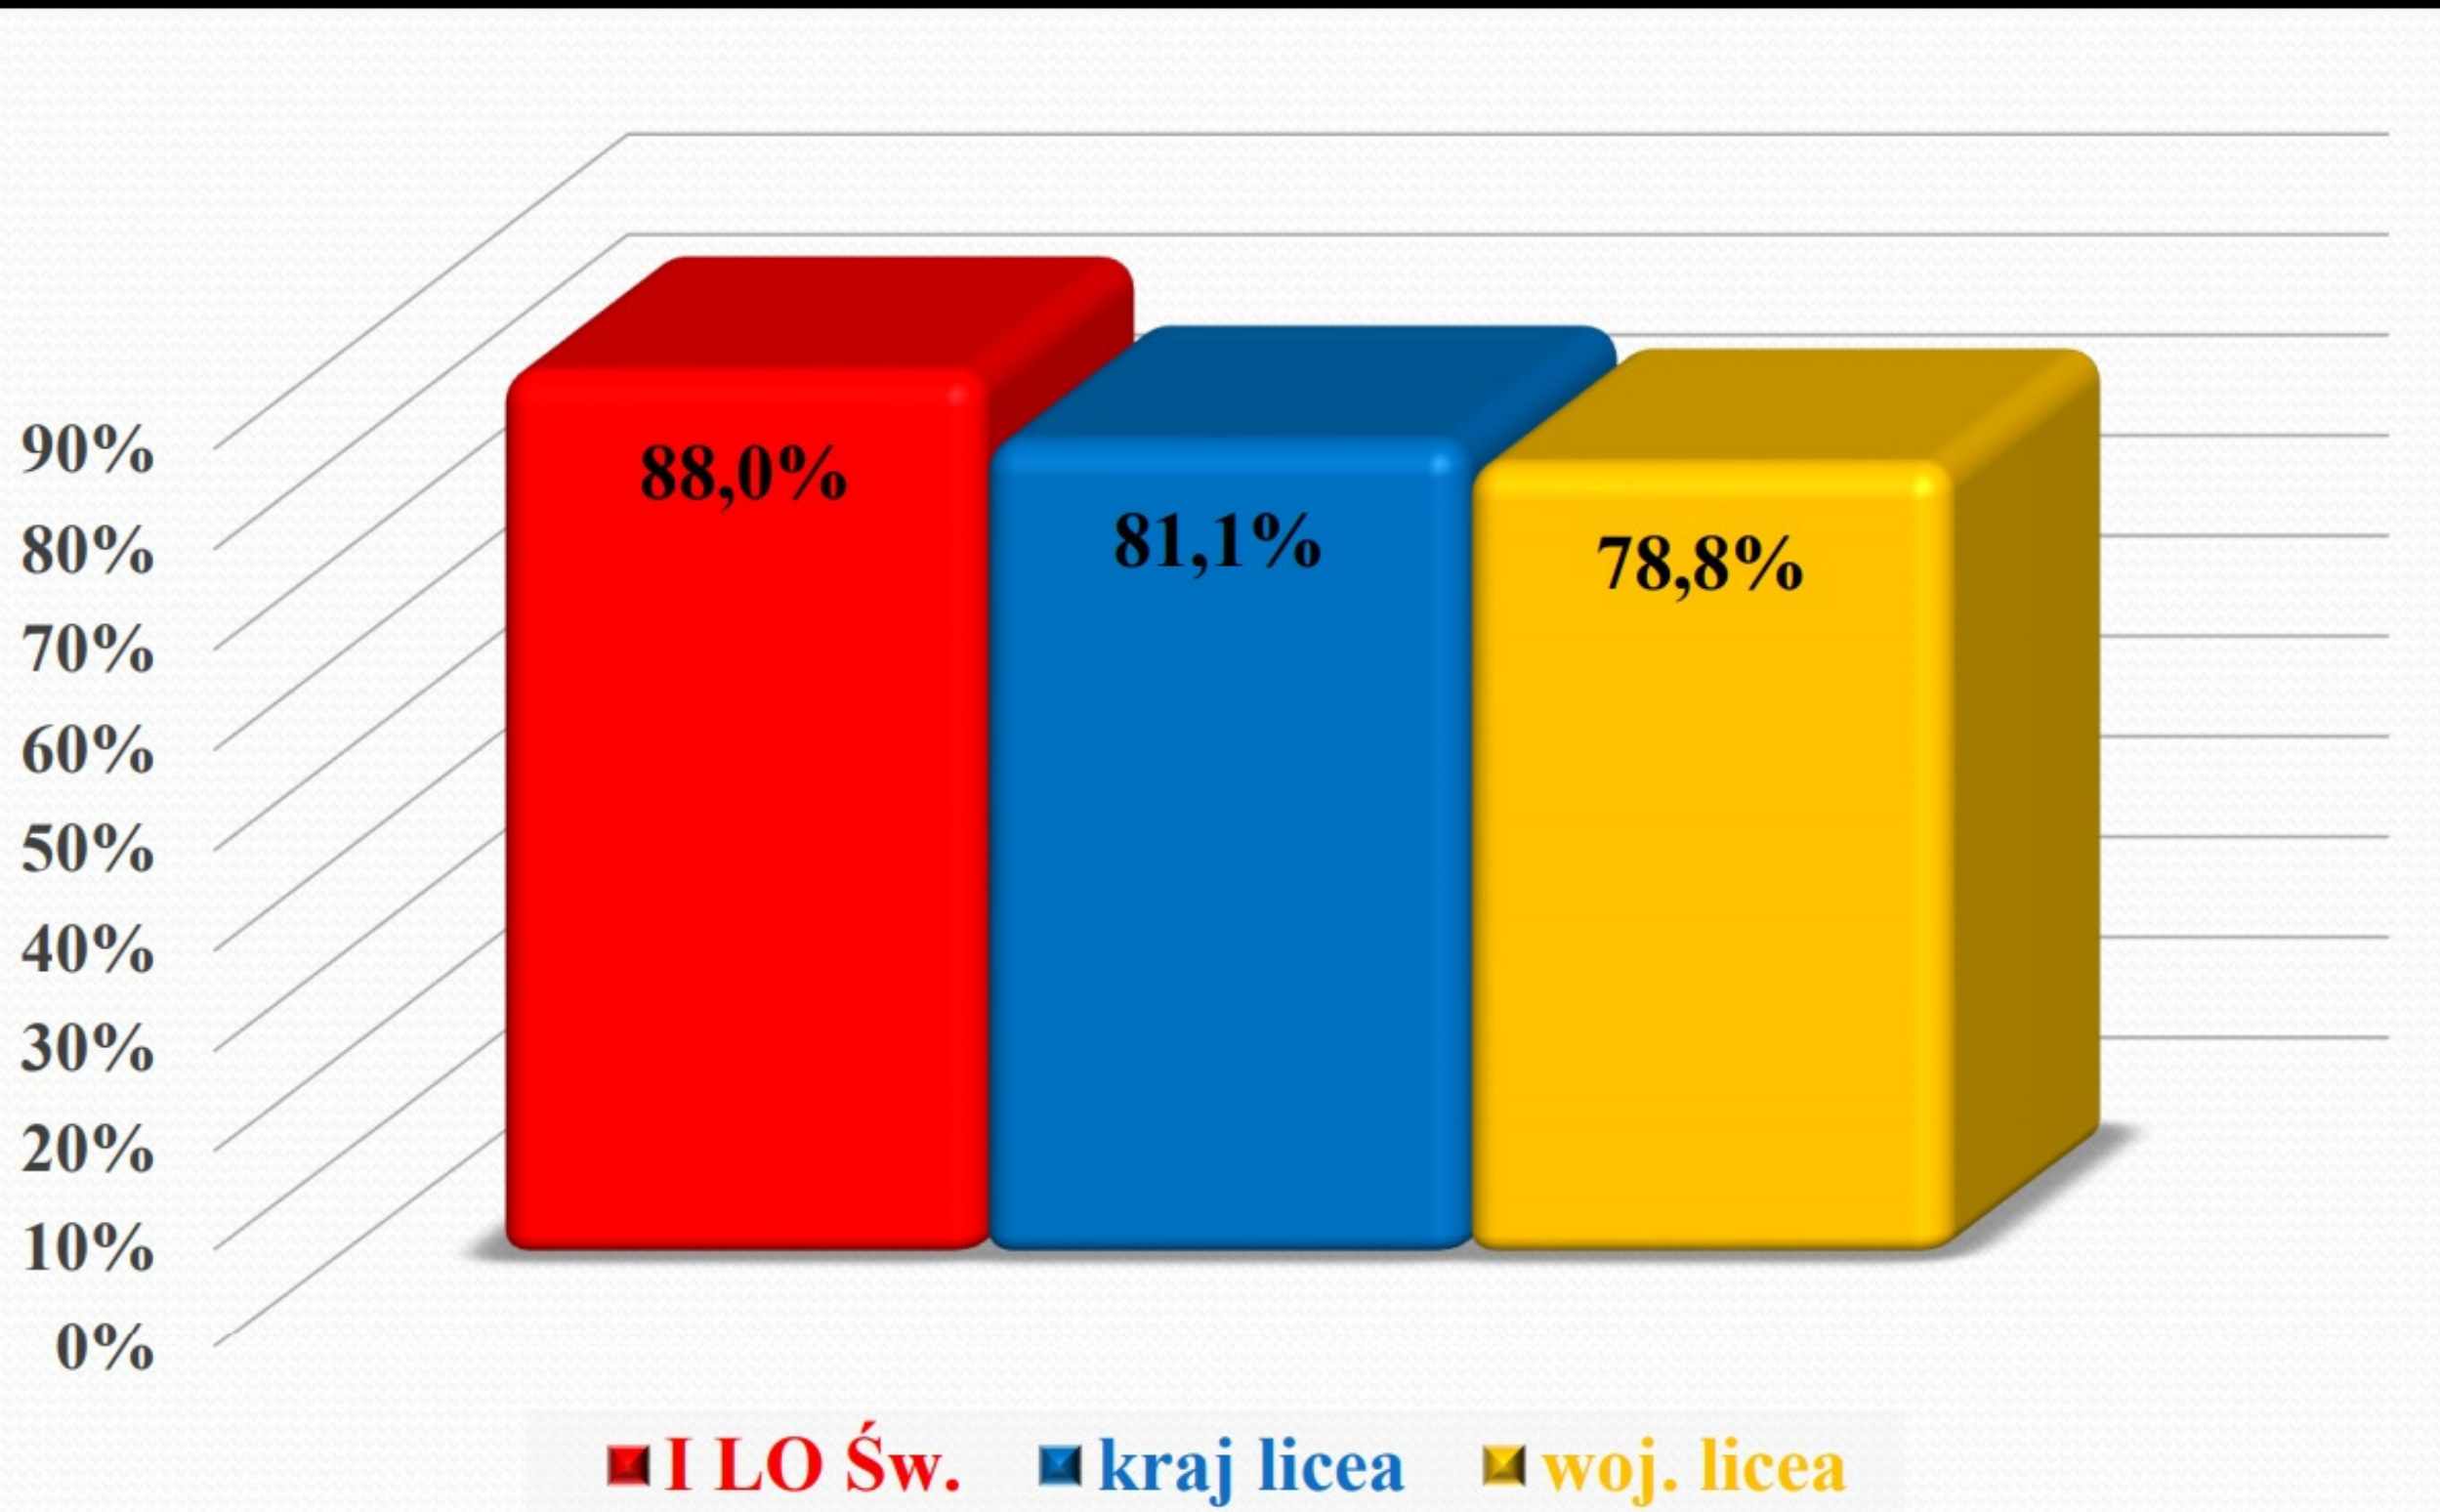

Zdawalność egzaminu maturalnego w czerwcu 2020r.